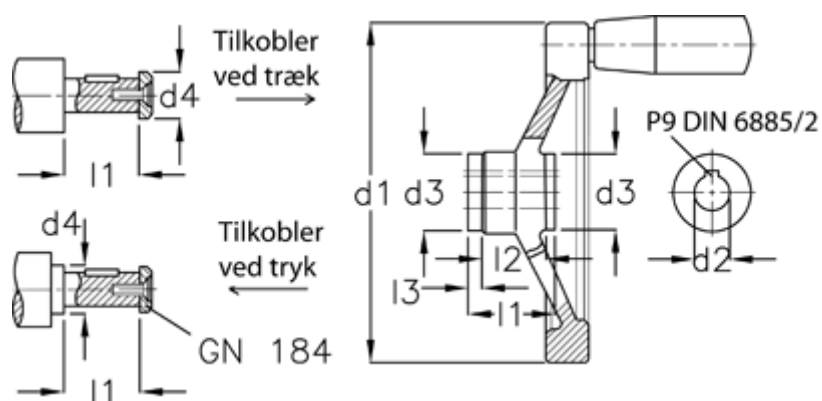

Varenummer: 20370341  
Beskrivelse: E+G Håndhjul  
GN 321.4-250-K22-D-ZI

## Mål

$d_1$	= 250
$d_2$ H7	= 22
$d_3$	= 45
$d_4$ max	= 30
$l_1$	= 47.5
$l_2$	= 28
$l_3$	= 12